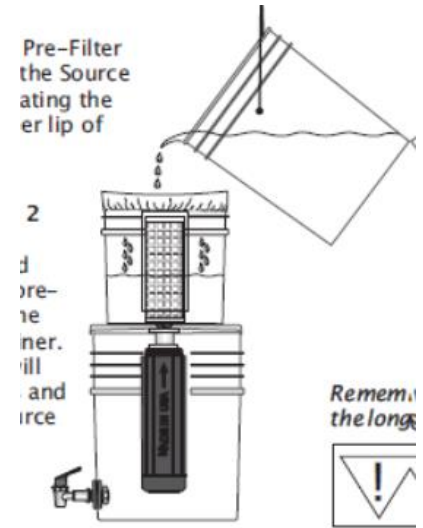

www.protechdelperu.com

Calculo Comparativo Ahorro

S/1.00 VS

S/ 0.14

PURIFICADOR DE AGUA RINDE 5 A 8 GALONES DIARIOS DE AGUA POTABLE
RECAMBIO DE FILTRO A LOS 400 DIAS DE USO